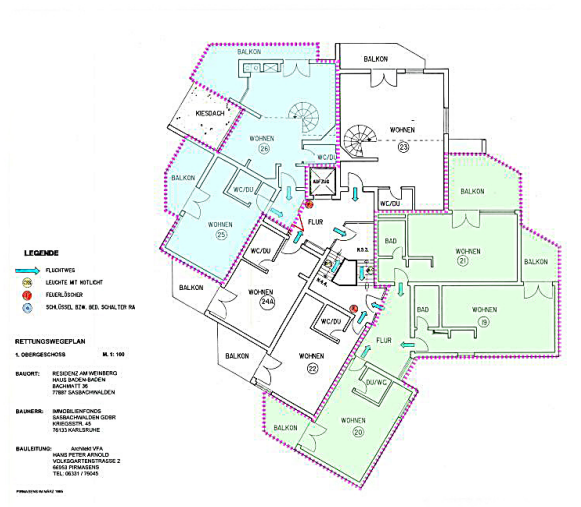

Residence ‚Am Weinberg‘, D-77887 Sasbachwalden, Bachmatt 36

Tagespreisliste 2022

Appartement-Kategorie	Pro Appartement Tagespreis		
	Anz. Pers./Tag	Nebensaison	Hauptsaison
	€		€
1-Zimmer-Junior Appartement	2	89	99
1 Zimmer-Junior Appartement deluxe	2	109	119
1 Zimmer-Junior Appartement Hochzeitzimmer	2	109	119
1,5 Zimmer-Junior Appartement deluxe	2	129	139
2,5 Zimmer-Suite comfort	2	169	189
2,5 Zimmer-Maisonette deluxe	2	189	209
3,5 Zimmer-Maisonette deluxe	2	219	249

Optional:

- *) = Zusatzbett pro Tag € 25,00; zusätzliches Babybett ist kostenfrei
- = Parken in ‚Hotelgarage‘ pro Stellplatz/Tag € 3,00
- = Frühstücksbuffet pro Person € 12,50
- Kinder 3 bis 6 Jahre € 5,00
- Kinder bis 2 Jahre frei
- = Hund auf Anfrage

Nebensaison	01.11. bis 21.12.	07.01. bis 25.03.		
Hauptsaison	22.12. bis 06.01.	26.03. bis 31.10.		
Kurtaxe extra:**	Nebensaison	01.11. bis 31.03.	€ 1,70	pro Person
	Hauptsaison	01.04. bis 31.10.	€ 2,00	pro Person

1. ***) Enthalten: **Konus-Karte;**
   diese Karte berechtigt die kostenfreie Nutzung:
   1. in das Erlebnisbad (Freibad) von Sasbachwalden
   2. das kostenfreie Fahren mit öffentlichen Verkehrsmitteln
       Bus und Bahn in der Region ‚Ortenau‘;
   nähere Informationen an der Rezeption erhältlich

Beispiel: Foto Grundriss