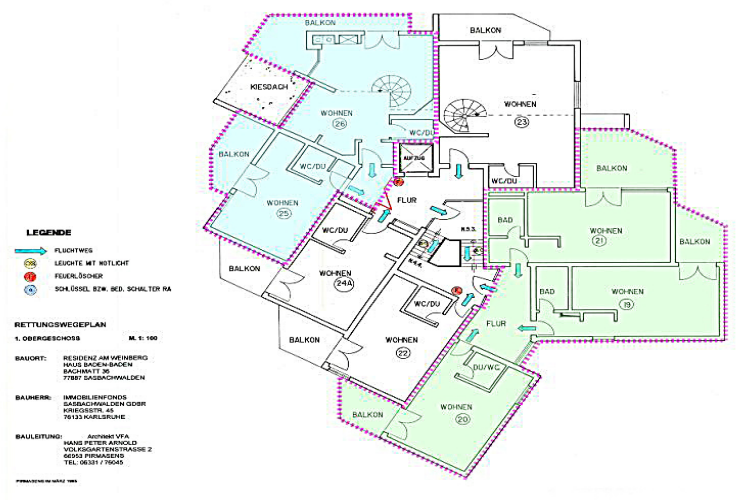

Wohn-Typ	Mietpreis für 2 Personen ab / für 3 Nächte inklusive Endreinigung	
	Hauptsaison	Nebensaison
	€	€
1 Zimmer-Junior-Appartement	265	235
1 Zimmer-Junior-Appartement deluxe	279	249
1,5 Zimmer Junior-Appartement deluxe	299	279
2,5 Zimmer-Suite comfort	399	349
2,5 Zimmer-Maisonette deluxe	399	369
3,5 Zimmer-Maisonette deluxe	459	419

Optional:

- *) = Zusatzbett pro Tag € 25,00; zusätzliches Babybett ist kostenfrei
- = Parken in ‚Hotelgarage‘ pro Stellplatz/Tag € 3,00
- = Frühstücksbuffet pro Person € 12,50
- Kinder 3 bis 6 Jahre € 5,00
- Kinder bis 2 Jahre frei
- = Küchennutzung und Endreinigung im Preis enthalten
- = Hunde auf Nachfrage

Nebensaison	01.11. bis 21.12.	07.01. bis 25.03.
Hauptsaison	22.12. bis 06.01.	26.03. bis 31.10.

Kurtaxe extra:**	Nebensaison	01.11. bis 31.03.	€ 1,70	pro Person
	Hauptsaison	01.04. bis 31.10.	€ 2,00	pro Person

1. **) Enthalten: **Konus-Karte;**
   diese Karte berechtigt die kostenfreie Nutzung:
1. in das Erlebnisbad (Freibad) von Sasbachwalden
  2. das kostenfreie Fahren mit öffentlichen Verkehrsmitteln Bus und Bahn in der Region „Ortenau“;
3. nähere Informationen an der Rezeption erhältlich

***) ‚Appartement Plus‘ ist die Gruppierung/ Zusammenfassung von 2 oder 3 Apartments mit gemeinsamen Abschluss / Zugang. Beispiel: Foto Grundriss

Preise gültig bis 31.12.2021