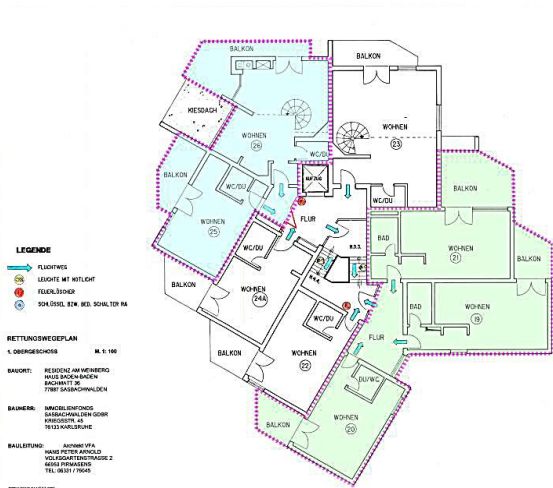

Residence Am Weinberg D-77887 Sasbachwalden, Bachmatt 36

Tagespreisliste

Appartement-Kategorie	Pro Appartement Tagespreis		
	Anz. Pers./Tag	Nebensaison	Hauptsaison
	€		€
1-Zimmer-Junior Appartement	2	89	99
1 Zimmer-Junior Appartement deluxe	2	99	109
1 Zimmer-Junior Appartement Hochzeitzimmer	2	109	119
1,5 Zimmer-Junior Appartement deluxe	2	109	119
2,5 Zimmer-Suite comfort	2	149	169
2,5 Zimmer-Maisonette deluxe	2	169	179
3,5 Zimmer-Maisonette deluxe	2	189	199

Optional:

- *) = Zusatzbett pro Tag € 25,00; zusätzliches Babybett ist kostenfrei
- = Parken in ‚Hotelgarage‘ pro Stellplatz/Tag € 5,00
- = Frühstücksbuffet
 - pro Person € 12,50
 - Kinder 3 bis 6 Jahre € 5,00
 - Kinder bis 2 Jahre frei

- ***) Enthalten: Konus-Karte;
 diese Karte berechtigt die kostenfreie Nutzung:
 1. in das Erlebnisbad (Freibad) von Sasbachwalden
 2. das kostenfreie Fahren mit öffentlichen Verkehrsmitteln
 Bus und Bahn in der Region „Ortenau“;
 nähere Informationen an der Rezeption erhältlich

Beispiel: Foto Grundriss

Residence am Weinberg D-77887 Sasbachwalden, Bachmatt 36

Ferienwohnungen - Wochenpreise

Ferienwohnungen – Mindestbuchung 3 Tage! Preisliste

(komplett eingerichtet mit Voglauer - Möbel, Einbauküche, Bad, TV-Flachbildschirm/SAT, Radio, Vorhängen, Teppichen, Lampen, Bilder, und Kleininventar)